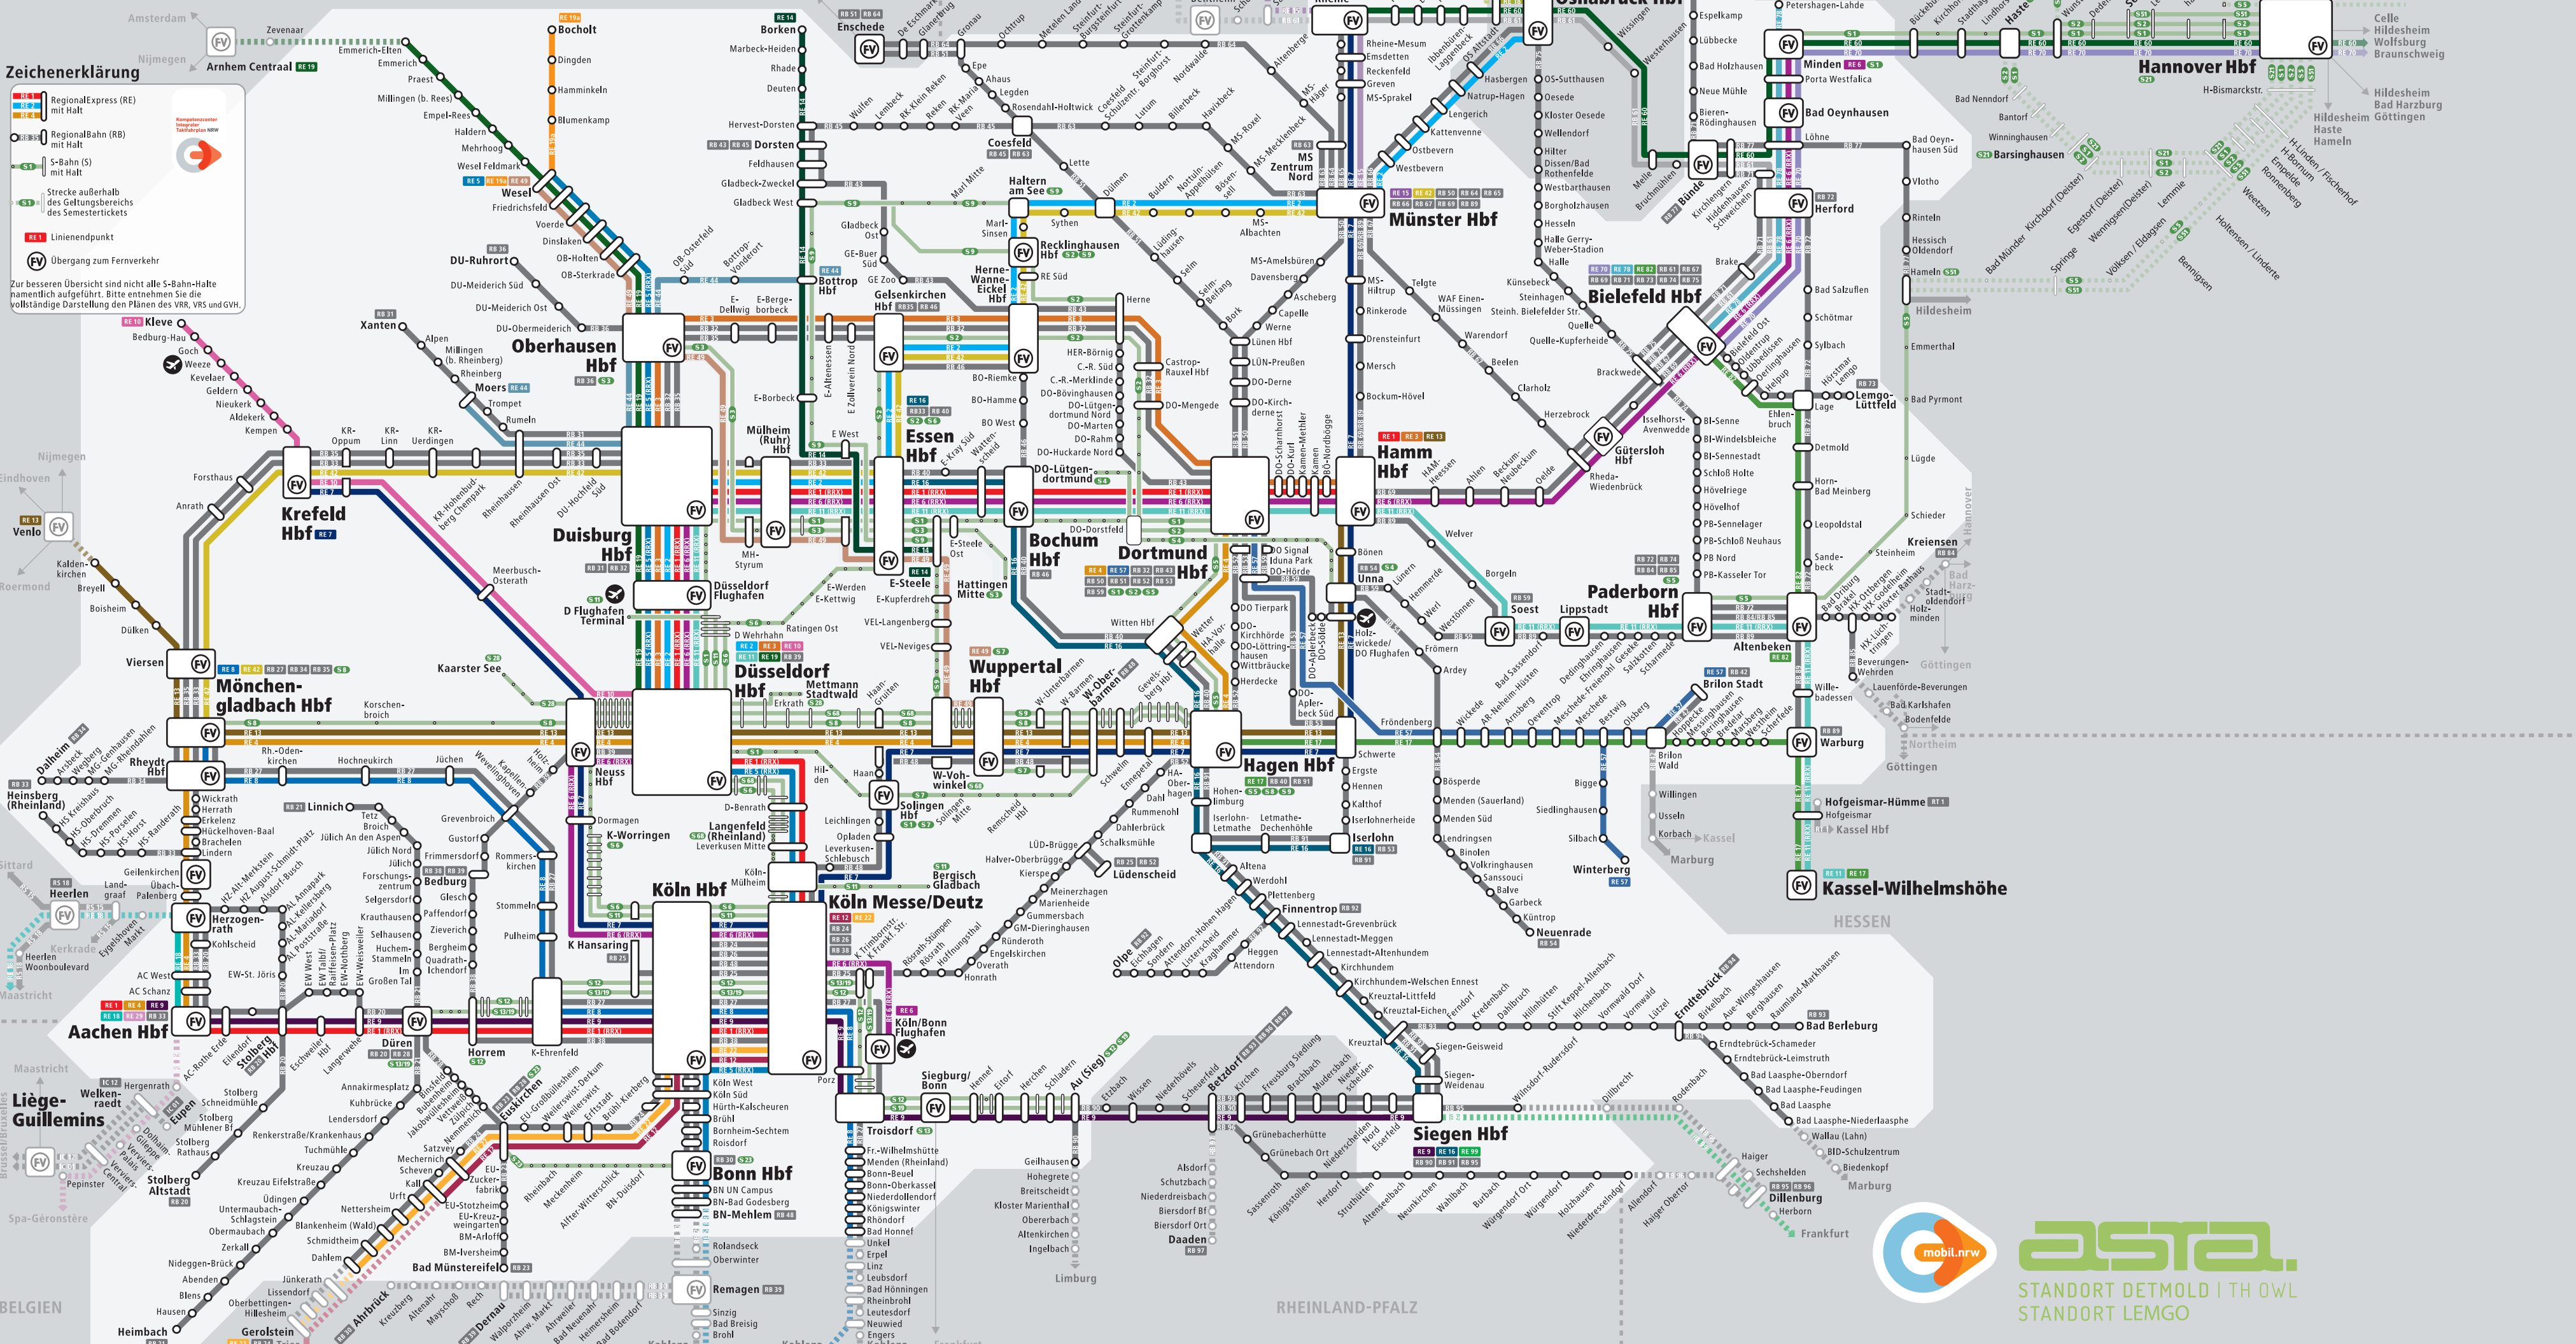

Gültigkeitsbereich Semesterticket TH OWL + NRW-Erweiterung

Zeichenerklärung

- RE RegionalExpress (RE) mit Halt
- RB RegionalBahn (RB) mit Halt
- S-Bahn (S) mit Halt
- Strecke außerhalb des Geltungsbereichs des Semestertickets
- Linienendpunkt
- FV Übergang zum Fernverkehr

Zur besseren Übersicht sind nicht alle S-Bahn-Halte namentlich aufgeführt. Bitte entnehmen Sie die vollständige Darstellung den Plänen des VRR, VRS und GVH.

ASTA
STANDORT DETMOLD | TH OWL
STANDORT LEMGO